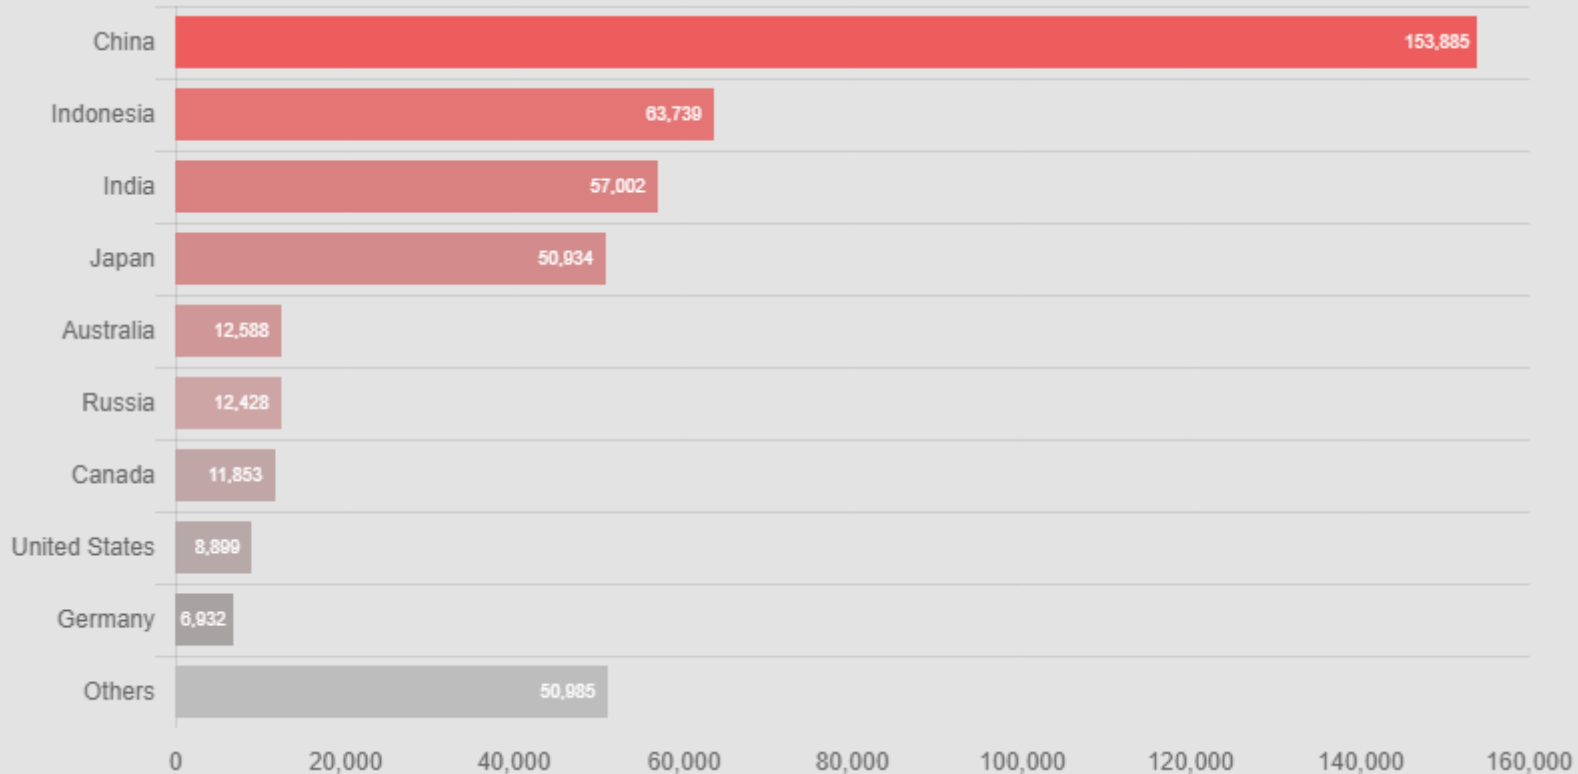

Ründe vektorid

App Store

Tootmisliini rünne

Veeb

Juhtmevaba pääsu punkt

Nakatamine arvuti(Laadimis punkti) kaudu

Ründed nutiseadmete vastu

Mobiilse luna vara tuvastused Trendmicro Poolt 2017 aastal